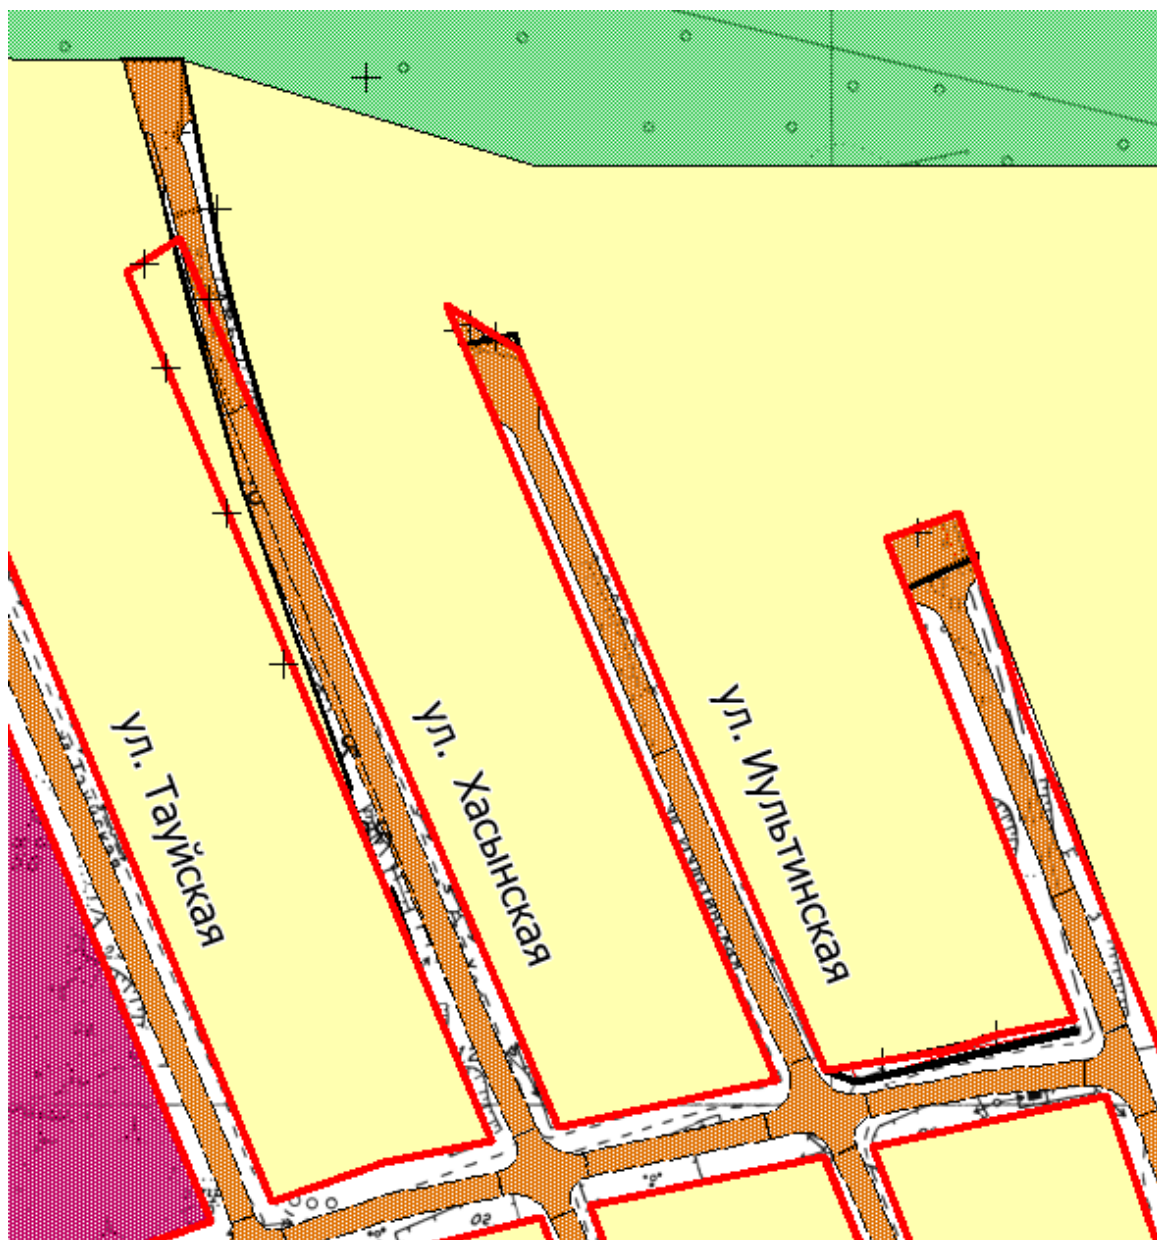

- существующие красные линии

Фрагмент чертежа планировки территории

-  - отменяемые красные линии в городе Магадане в микрорайоне Авиатор в районе улиц Цветочной и Лозовой.
-  - устанавливаемые красные линии
-  - существующие красные линии

Фрагмент чертежа планировки территории

-  - отменяемые красные линии в городе Магадане в микрорайоне Авиатор в районе улиц Молодежной и Тихой.
-  - устанавливаемые красные линии
-  - существующие красные линии

ПРИЛОЖЕНИЕ № 10

к постановлению мэрии
города Магадана
от 17.06.2021 № 1833

Фрагмент чертежа планировки территории

-  - отменяемые красные линии в городе Магадане в микрорайоне Солнечный в районе улиц Хасынской и Иульгинской.
-  - устанавливаемые красные линии
-  - существующие красные линии