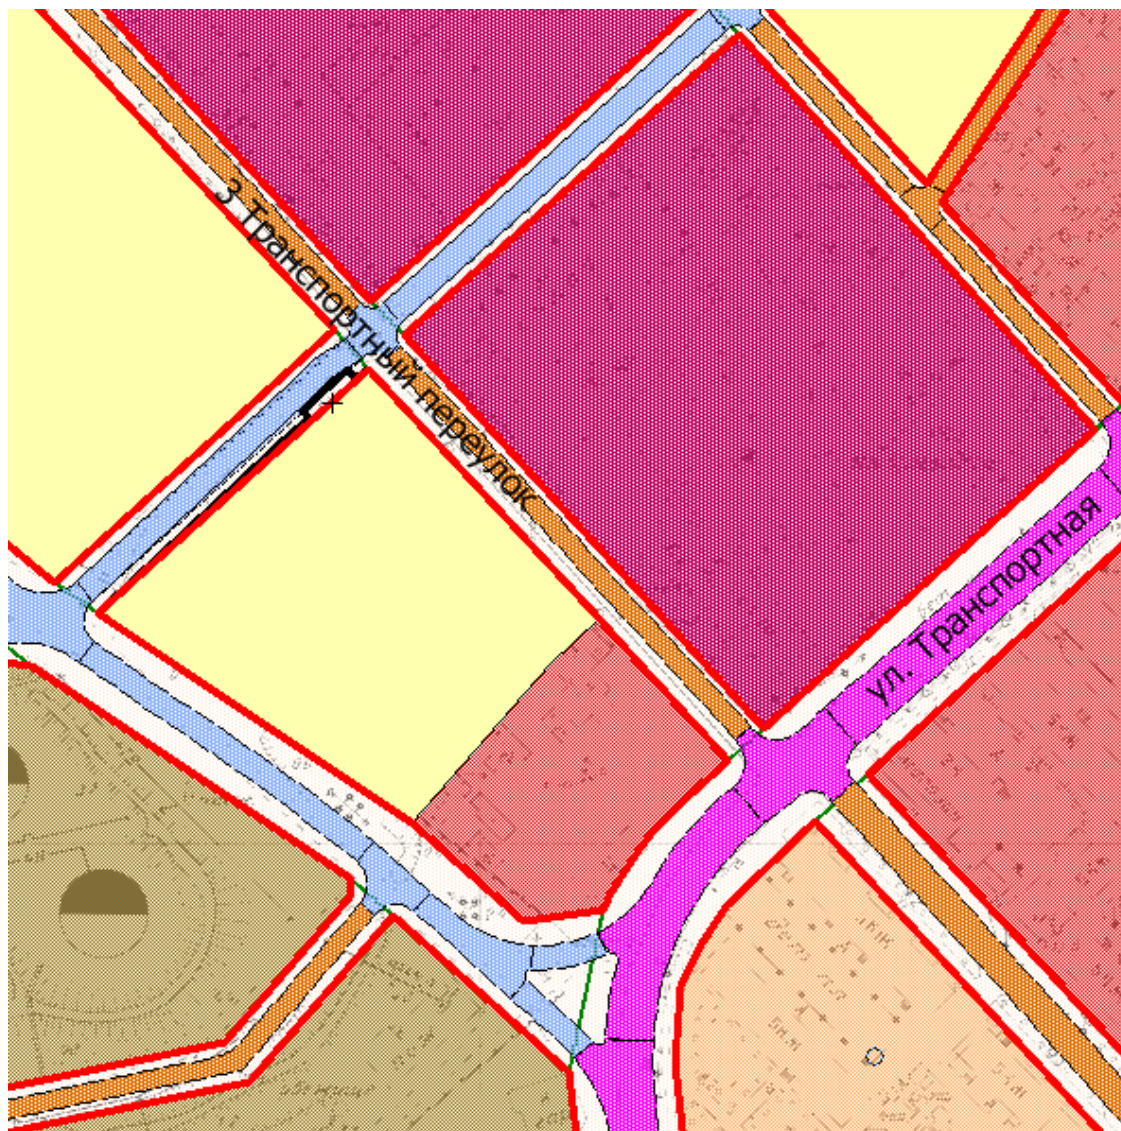

- устанавливаемые красные линии

- существующие красные линии

ПРИЛОЖЕНИЕ № 5

к постановлению мэрии
города Магадана
от 17.06.2021 № 1833

Фрагмент чертежа планировки территории

- отменяемые красные линии в городе Магадане в районе переулка 3-й Транспортный