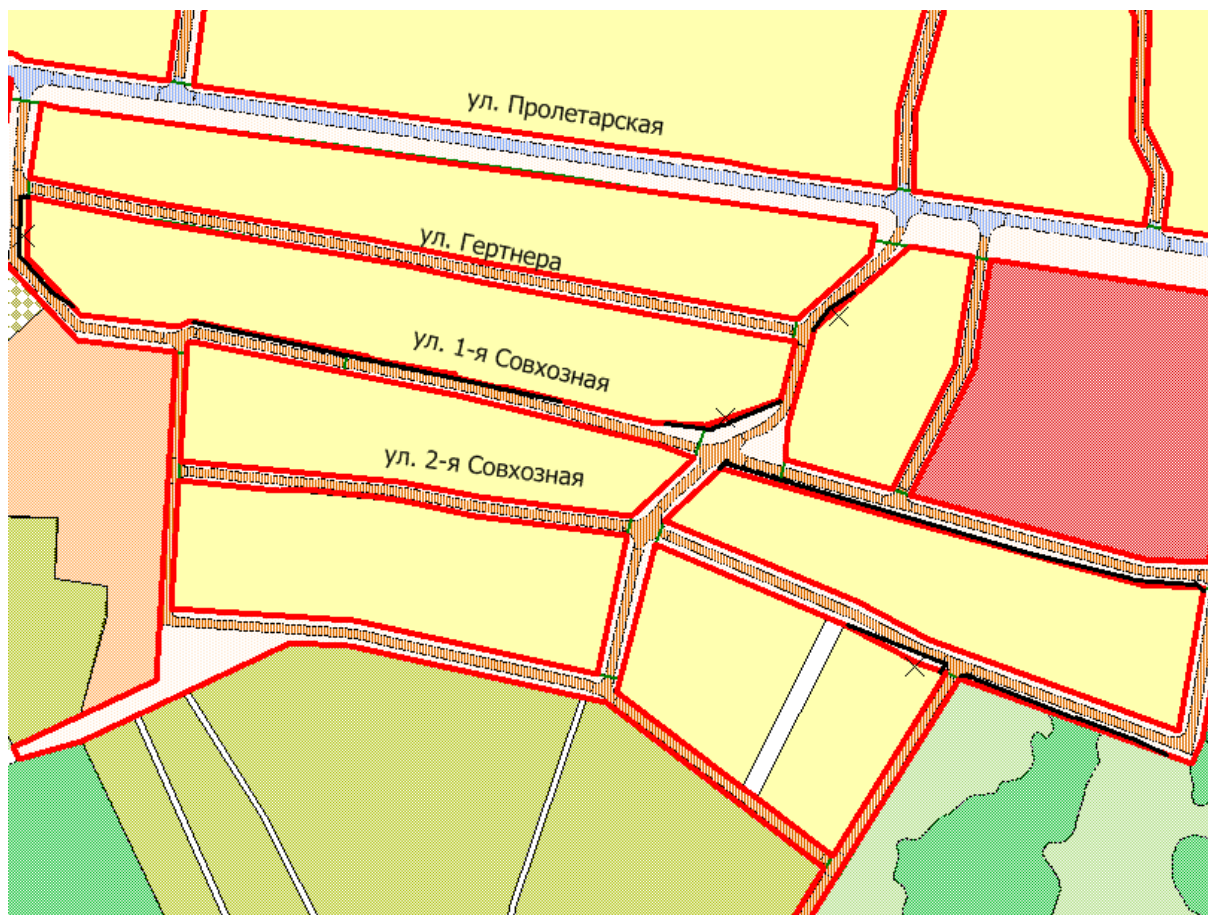

Фрагмент чертежа планировки территории

- отменяемые красные линии в городе Магадане в районе
Набережной реки Магаданки и Колымского шоссе.

- устанавливаемые красные линии

- существующие красные линии

Фрагмент чертежа планировки территории