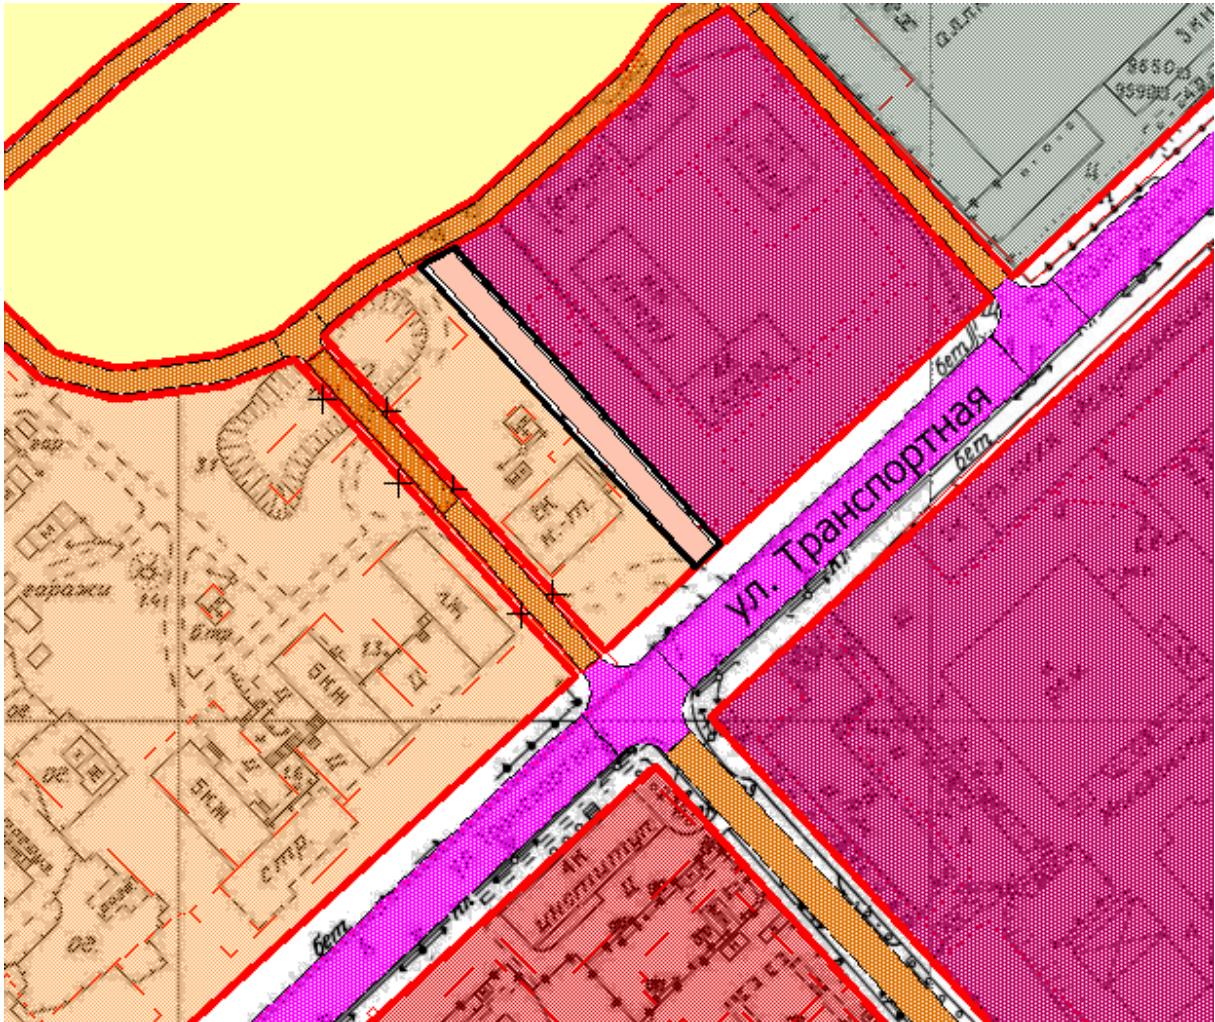

ПРИЛОЖЕНИЕ № 3

к постановлению мэрии
города Магадана
от 17.06.2021 № 1833

Фрагмент чертежа планировки территории

- отменяемые красные линии в городе Магадане в районе
улицы Транспортной

- устанавливаемые красные линии

- существующие красные линии