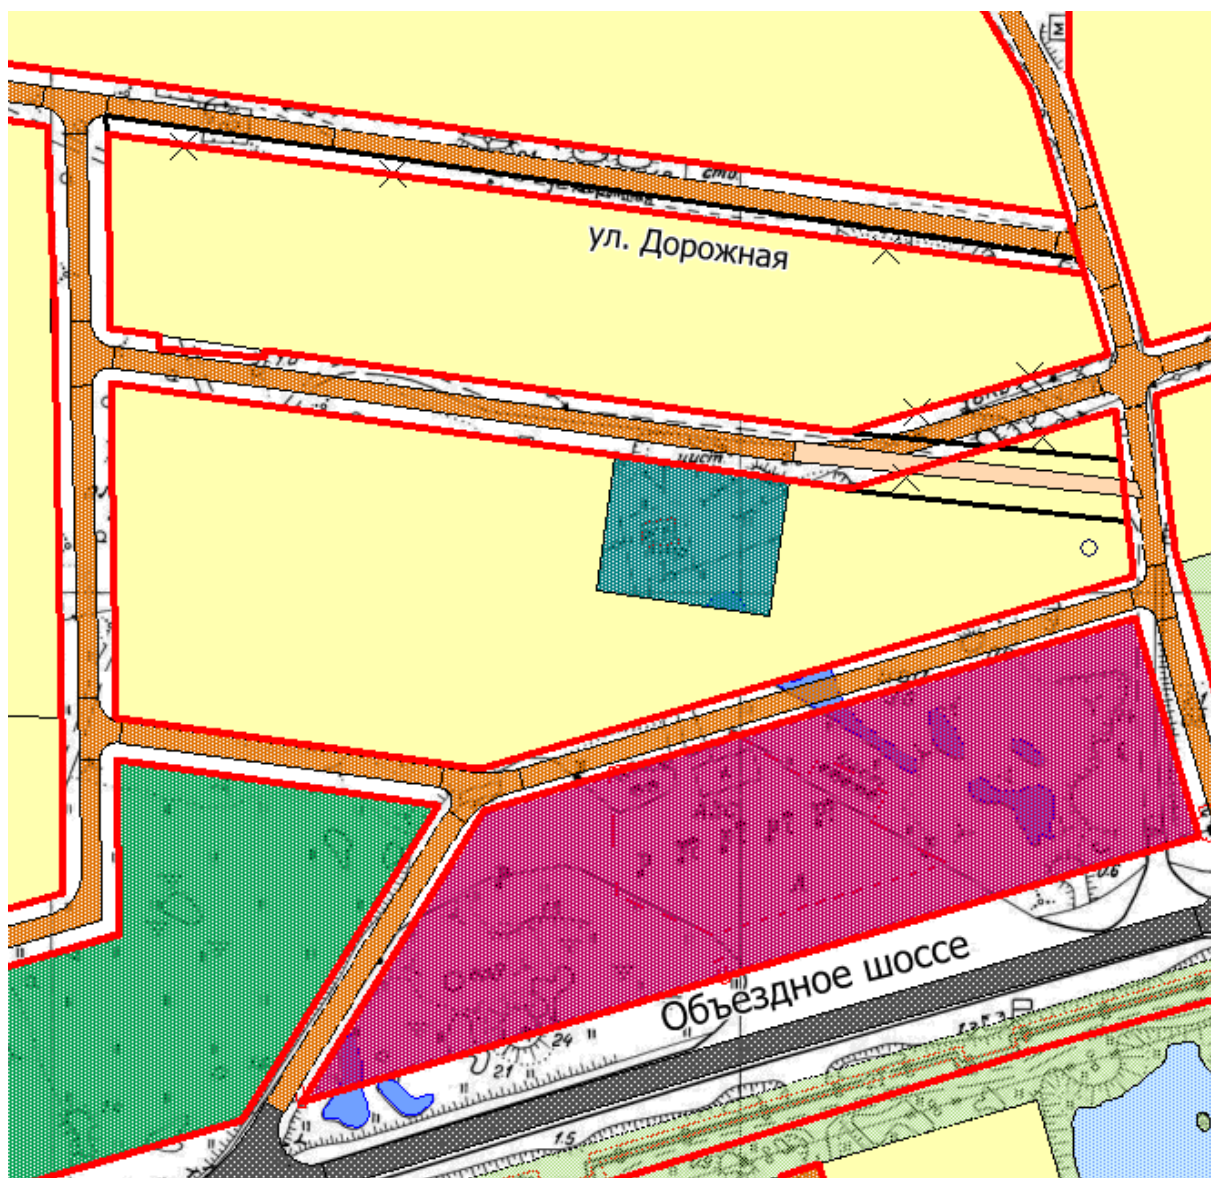

Фрагмент чертежа планировки территории

-  - отменяемые красные линии в городе Магадане в микрорайоне Авиатор в районе улиц Молодежной и Тихой.
-  - устанавливаемые красные линии
-  - существующие красные линии

ПРИЛОЖЕНИЕ № 10

к постановлению мэрии
города Магадана
от 17.06.2021 № 1833

Фрагмент чертежа планировки территории

-  - отменяемые красные линии в городе Магадане в микрорайоне Солнечный в районе улиц Хасынской и Иульгинской.
-  - устанавливаемые красные линии
-  - существующие красные линии

Фрагмент чертежа планировки территории

 - отменяемые красные линии в городе Магадане в микрорайоне Солнечный в районе ул. Дорожной.

 - устанавливаемые красные линии

 - существующие красные линии

Фрагмент чертежа планировки территории