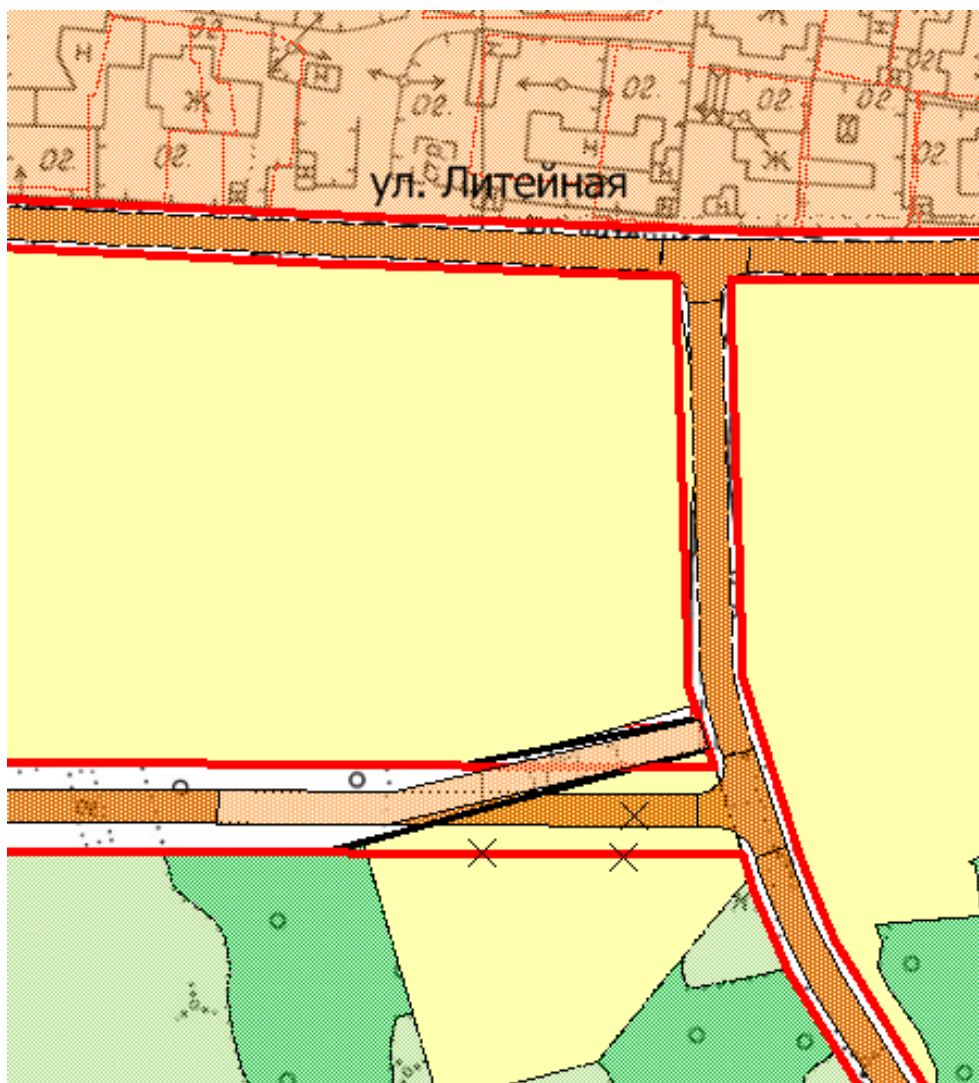

ПРИЛОЖЕНИЕ № 24

к постановлению мэрии
города Магадана
от 17.06.2021 № 1833

Фрагмент чертежа планировки территории

- отменяемые красные линии в городе Магадане в районе улицы Литейной.

- устанавливаемые красные линии

- существующие красные линии