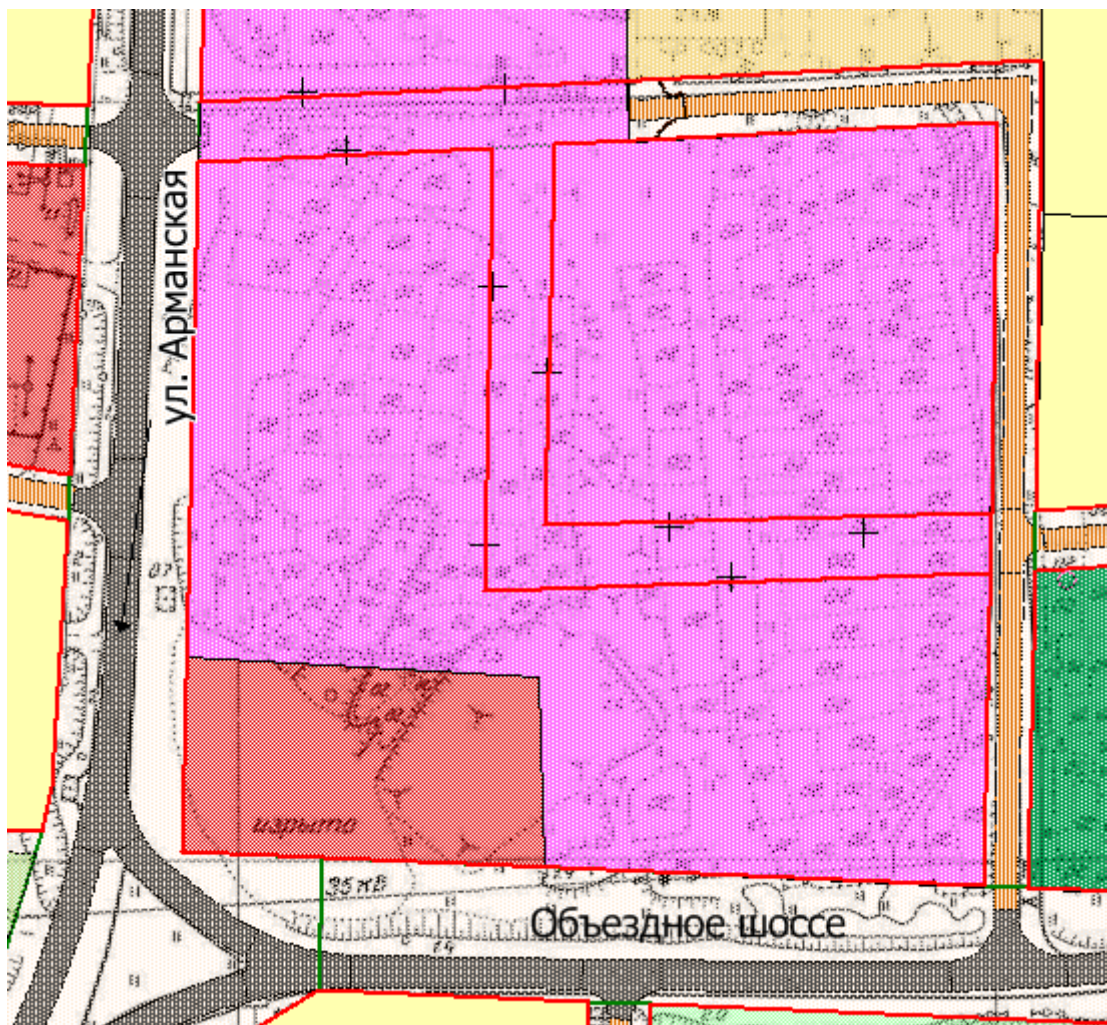

Фрагмент чертежа планировки территории

 - отменяемые красные линии в городе Магадане в микрорайоне Солнечный в районе ул. Дорожной.

 - устанавливаемые красные линии

 - существующие красные линии

Фрагмент чертежа планировки территории