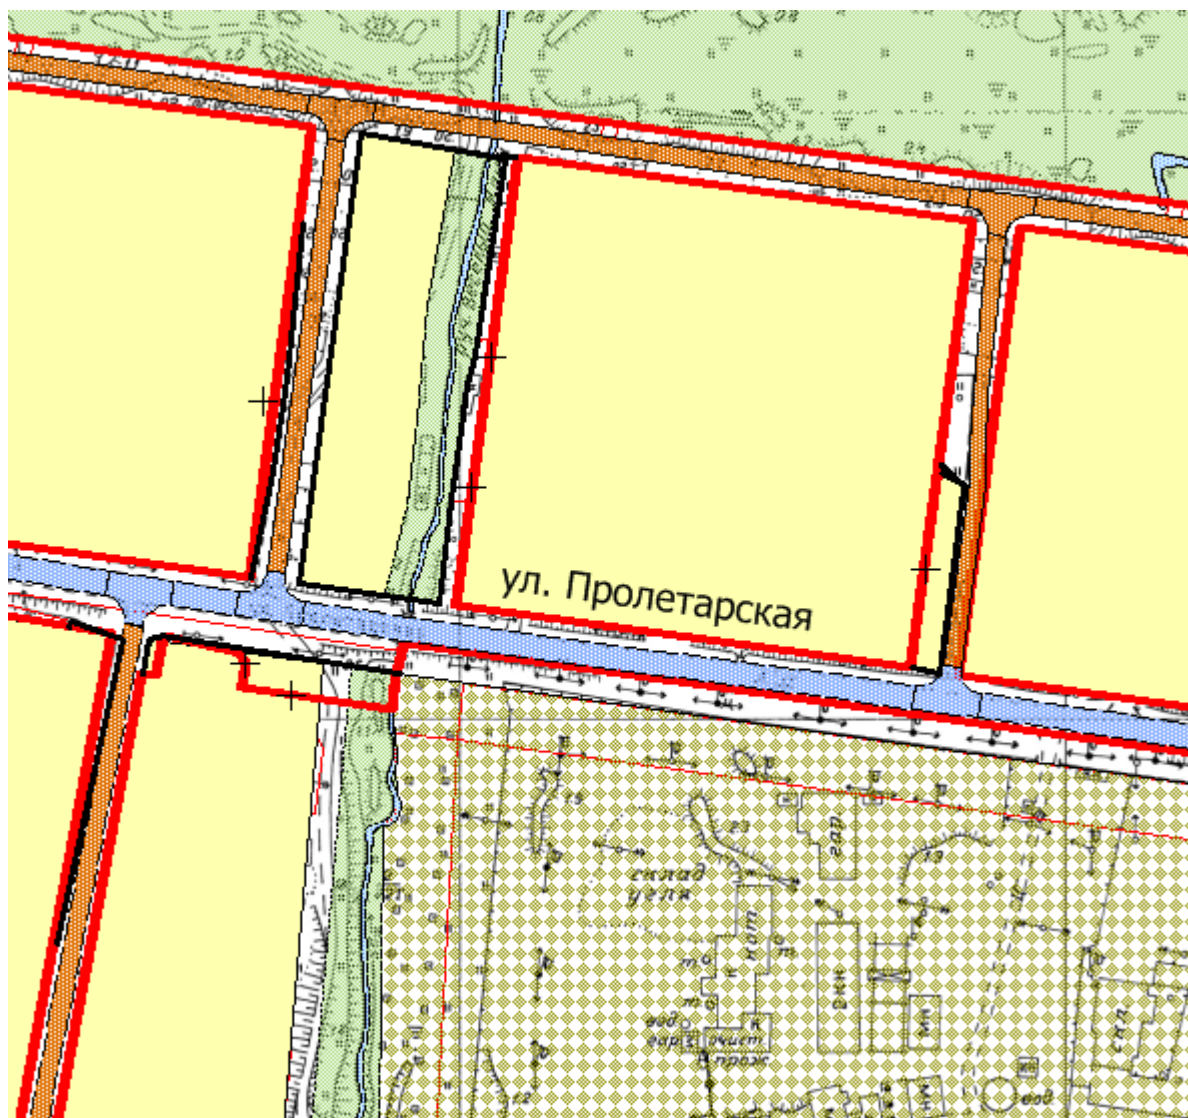

ПРИЛОЖЕНИЕ № 22

к постановлению мэрии
города Магадана
от 17.06.2021 № 1833

Фрагмент чертежа планировки территории

- отменяемые красные линии в городе Магадане в районе
улицы Пролетарской.

- устанавливаемые красные линии

- существующие красные линии