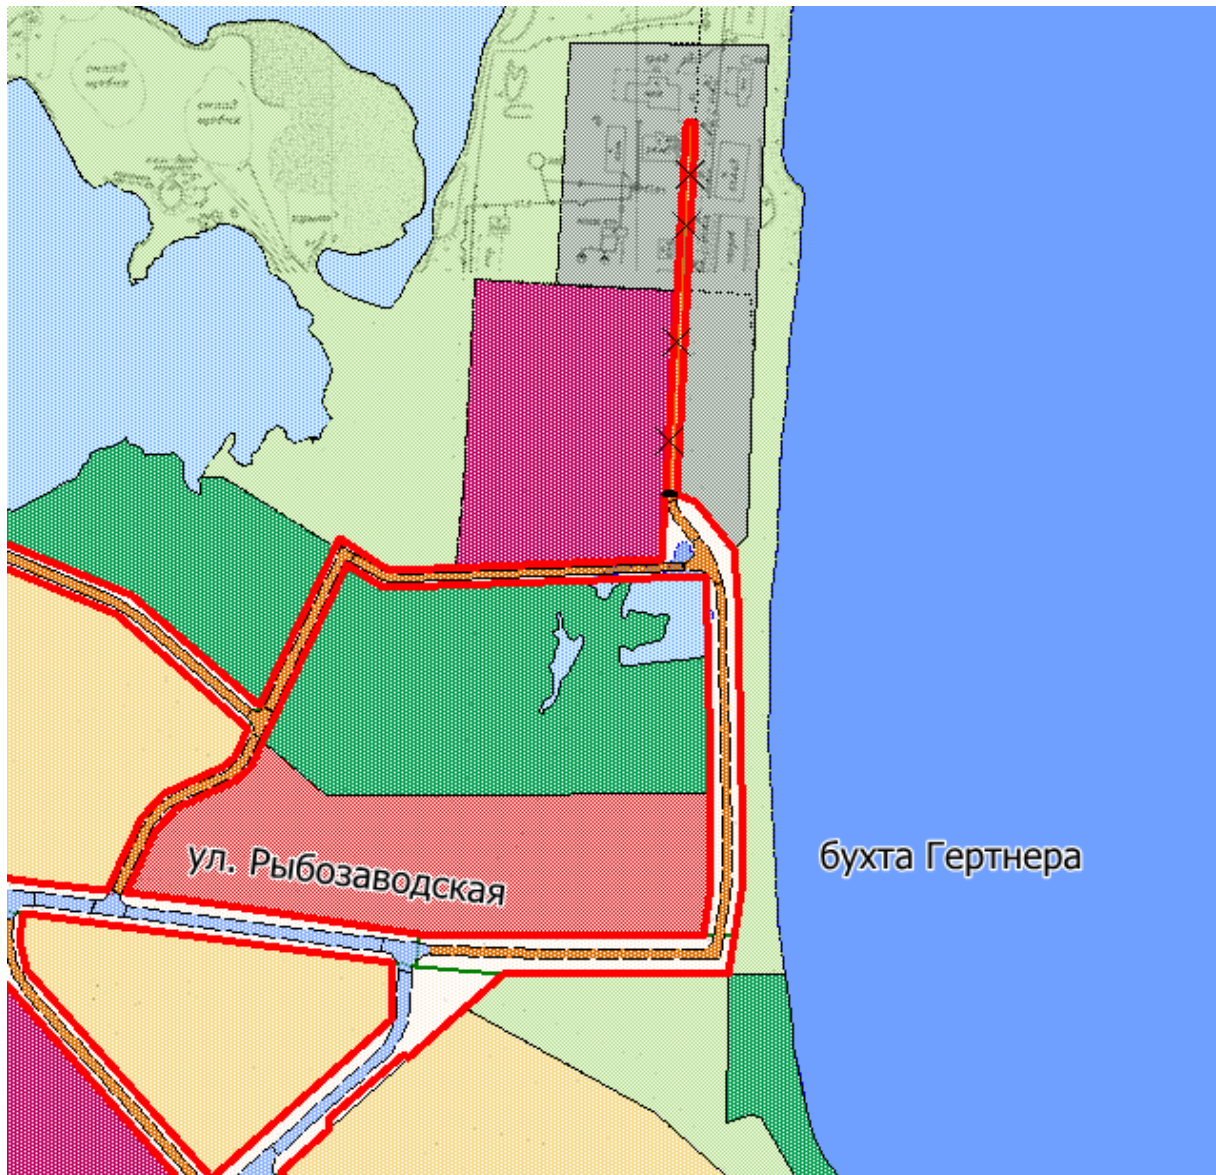

ПРИЛОЖЕНИЕ № 1

к постановлению мэрии
города Магадана
от 17.06.2021 № 1833

Фрагмент чертежа планировки территории

- отменяемые красные линии в городе Магадане в районе
ул. Рыбозаводской

- устанавливаемые красные линии

- существующие красные линии

ПРИЛОЖЕНИЕ № 2

к постановлению мэрии
города Магадана
от 17.06.2021 № 1833

Фрагмент чертежа планировки территории

-  - отменяемые красные линии в городе Магадане в районе ул. Карьерной
-  - устанавливаемые красные линии
-  - существующие красные линии

ПРИЛОЖЕНИЕ № 3

к постановлению мэрии
города Магадана
от 17.06.2021 № 1833

Фрагмент чертежа планировки территории

 - отменяемые красные линии в городе Магадане в районе
улицы Транспортной

 - устанавливаемые красные линии