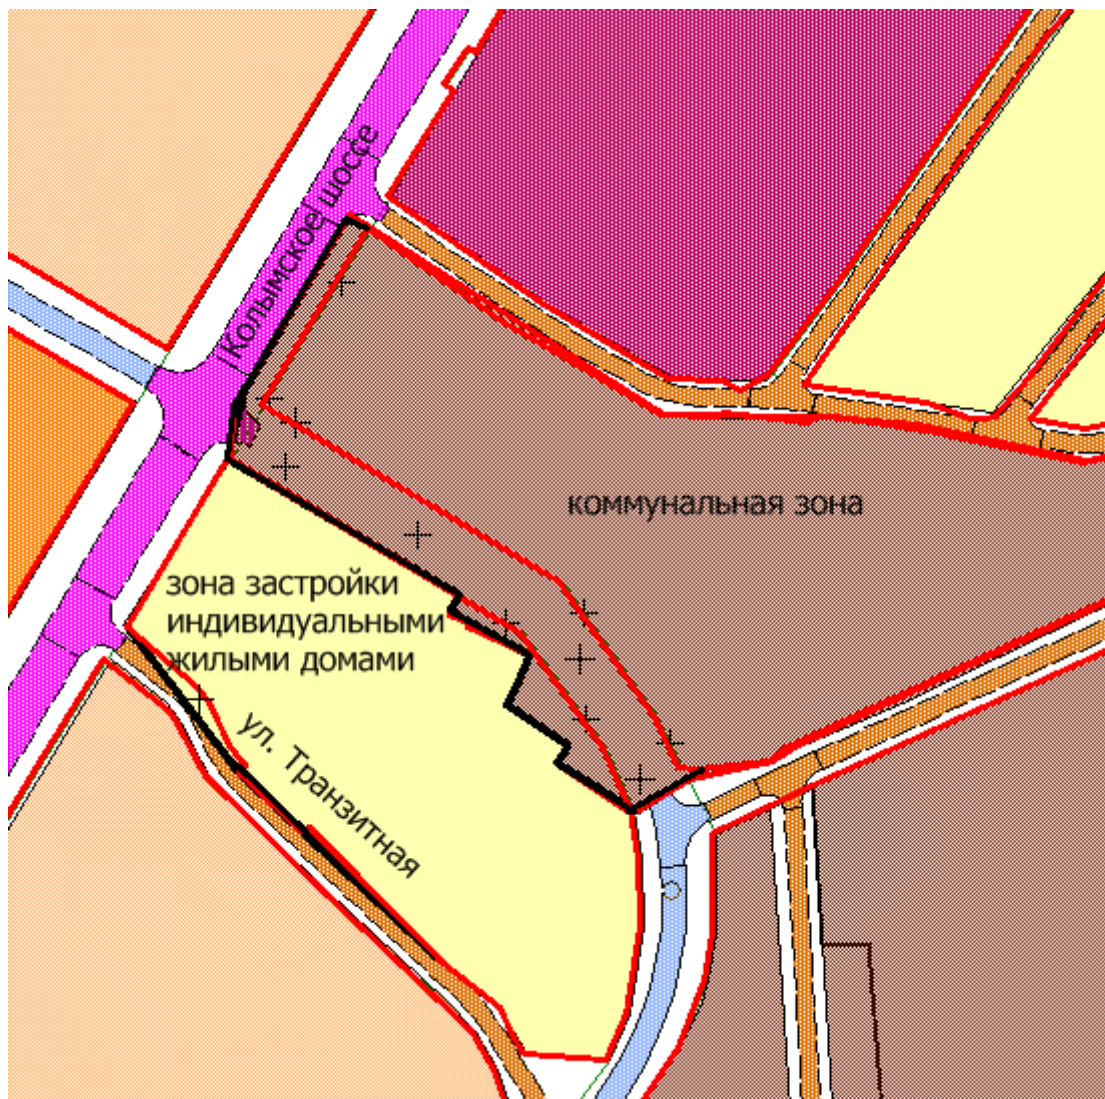

- устанавливаемые красные линии

- существующие красные линии

Фрагмент чертежа планировки территории

- отменяемые красные линии в городе Магадане в районе ул. Брусничной.

- устанавливаемые красные линии

- существующие красные линии

ПРИЛОЖЕНИЕ № 15

к постановлению мэрии
города Магадана
от 17.06.2021 № 1833

Фрагмент чертежа планировки территории

- отменяемые красные линии в городе Магадане в районе ул. Кольцевой и Марчканского переулка

- устанавливаемые красные линии

- существующие красные линии

Фрагмент чертежа планировки территории

 - отменяемые красные линии в городе Магадане в районе ул. Транзитной.

 - устанавливаемые красные линии

 - существующие красные линии