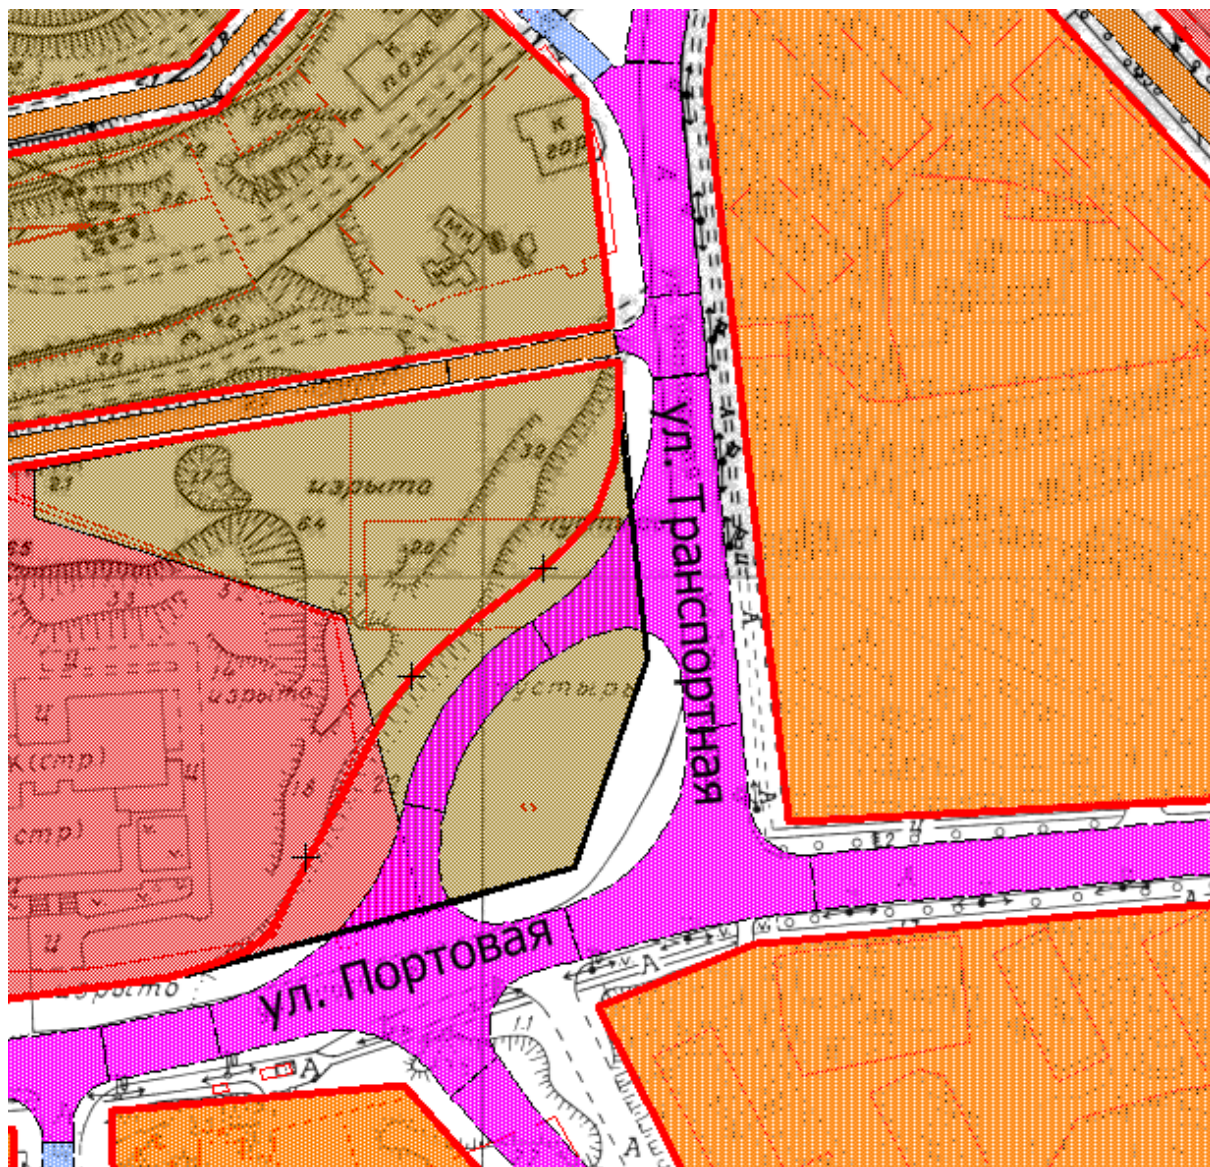

 - существующие красные линии

ПРИЛОЖЕНИЕ № 4

к постановлению мэрии
города Магадана
от 17.06.2021 № 1833

Фрагмент чертежа планировки территории

- отменяемые красные линии в городе Магадане в районе пересечения улиц Транспортной и Портовой.