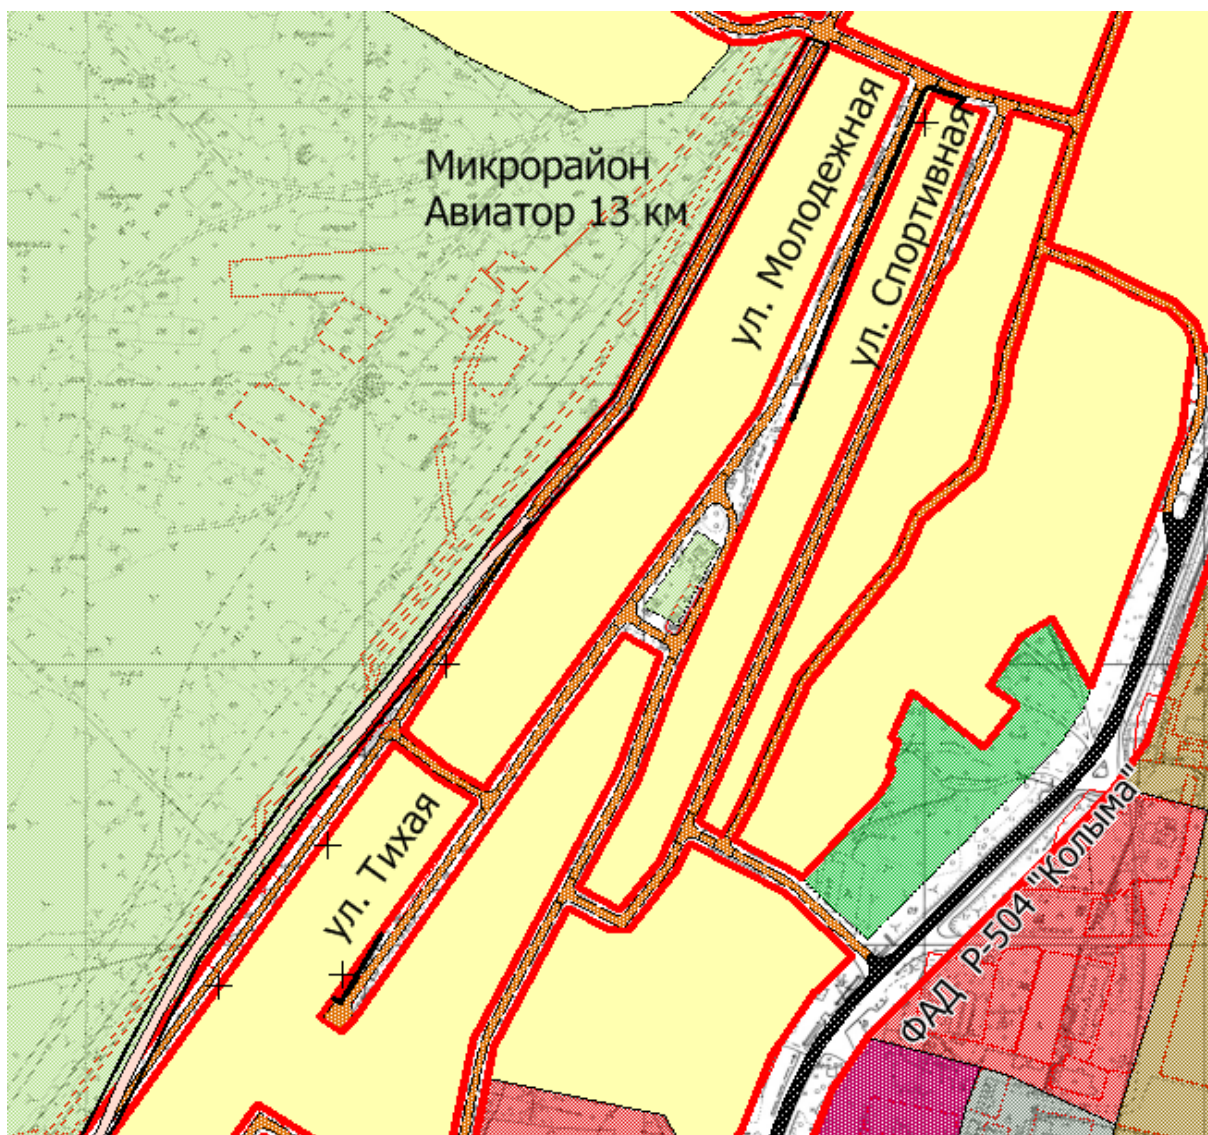

Фрагмент чертежа планировки территории

- отменяемые красные линии в городе Магадане в микрорайоне Авиатор в районе улиц Молодежной и Тихой.
- устанавливаемые красные линии
- существующие красные линии