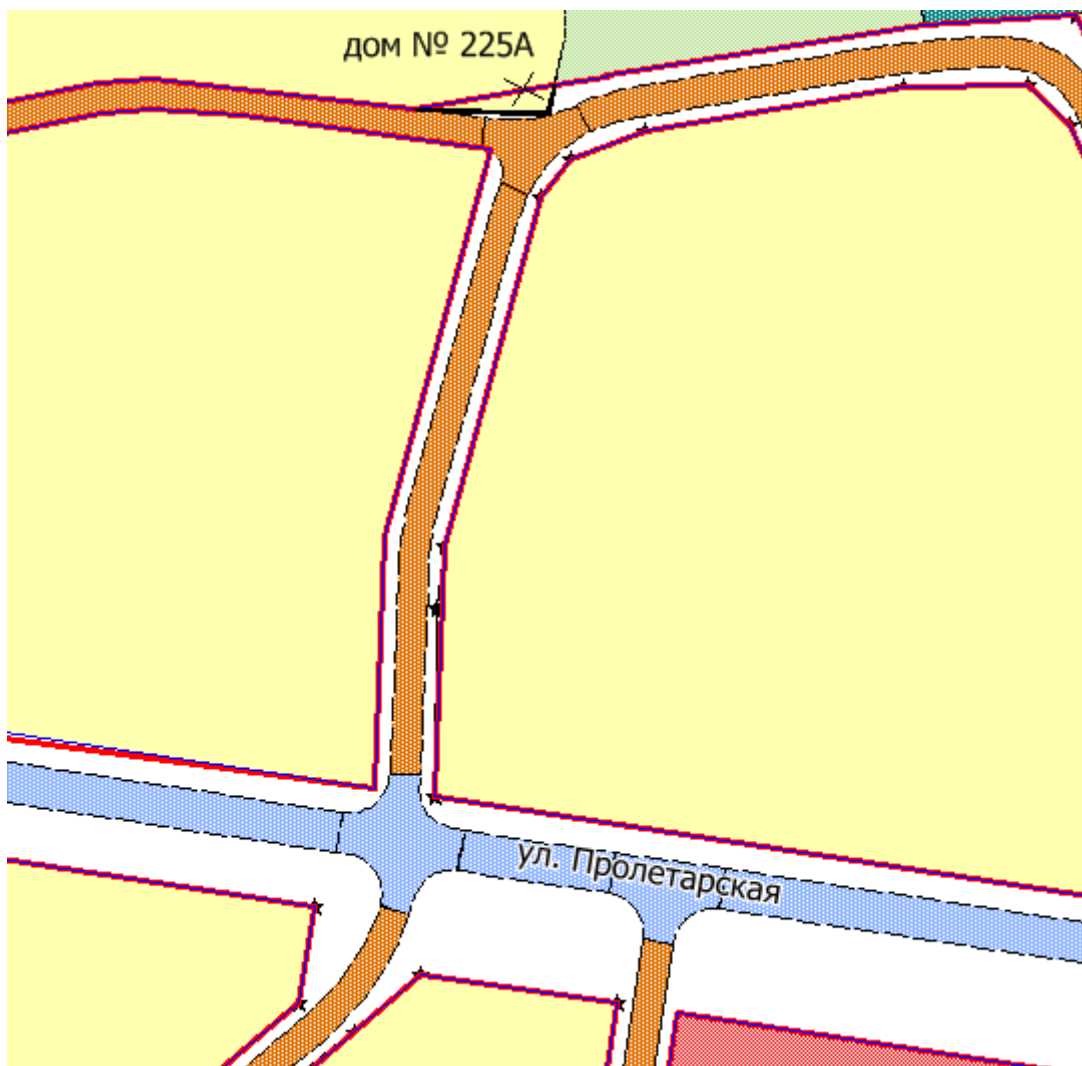

ПРИЛОЖЕНИЕ № 23

к постановлению мэрии
города Магадана
от 17.06.2021 № 1833

Фрагмент чертежа планировки территории

- отменяемые красные линии в городе Магадане в районе
улицы Пролетарской.

- устанавливаемые красные линии

- существующие красные линии