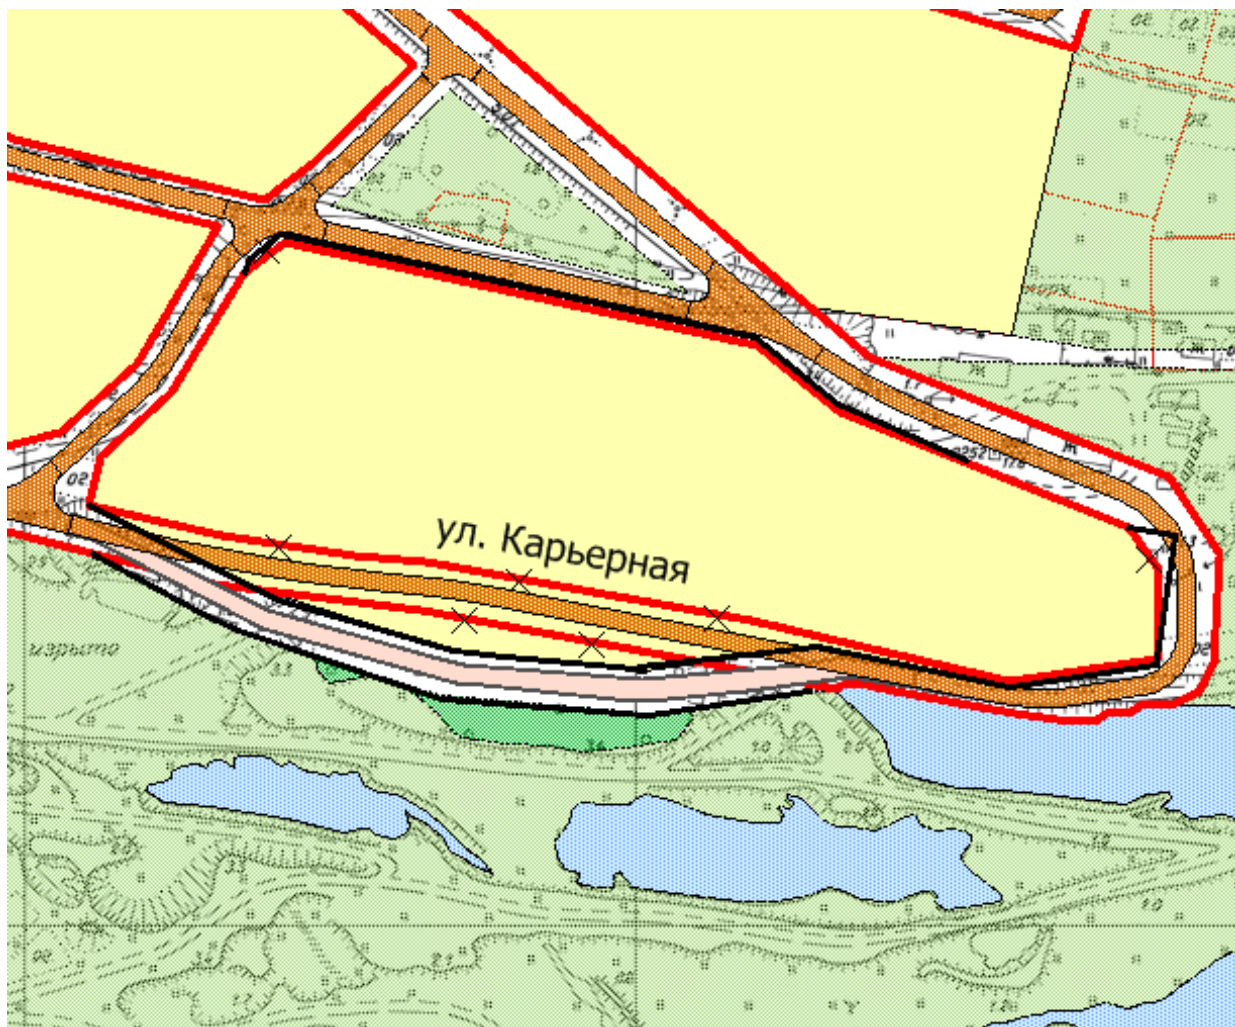

ПРИЛОЖЕНИЕ № 2

к постановлению мэрии
города Магадана
от 17.06.2021 № 1833

Фрагмент чертежа планировки территории

- отменяемые красные линии в городе Магадане в районе ул. Карьерной
- устанавливаемые красные линии
- существующие красные линии