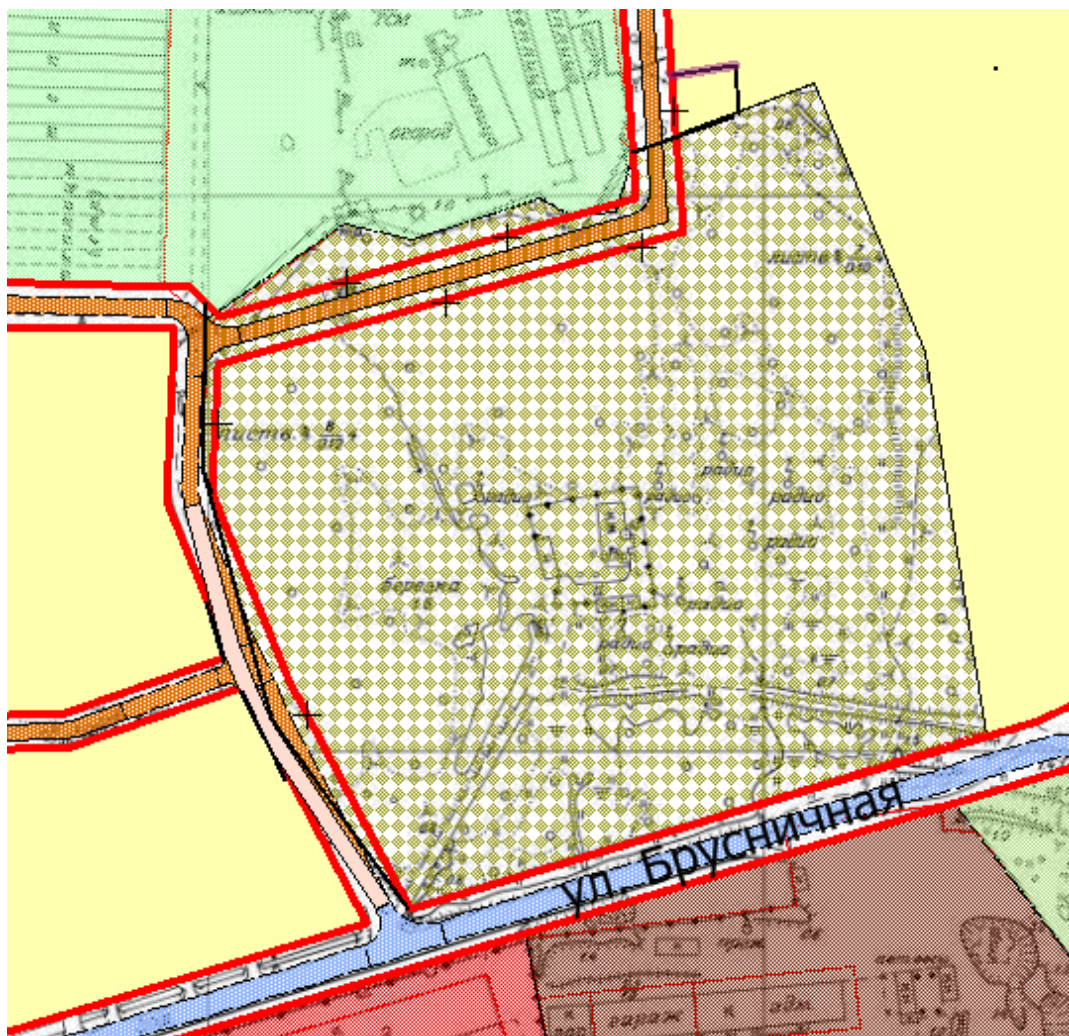

Фрагмент чертежа планировки территории

- отменяемые красные линии в городе Магадане в районе ул. Брусничной.

- устанавливаемые красные линии

- существующие красные линии