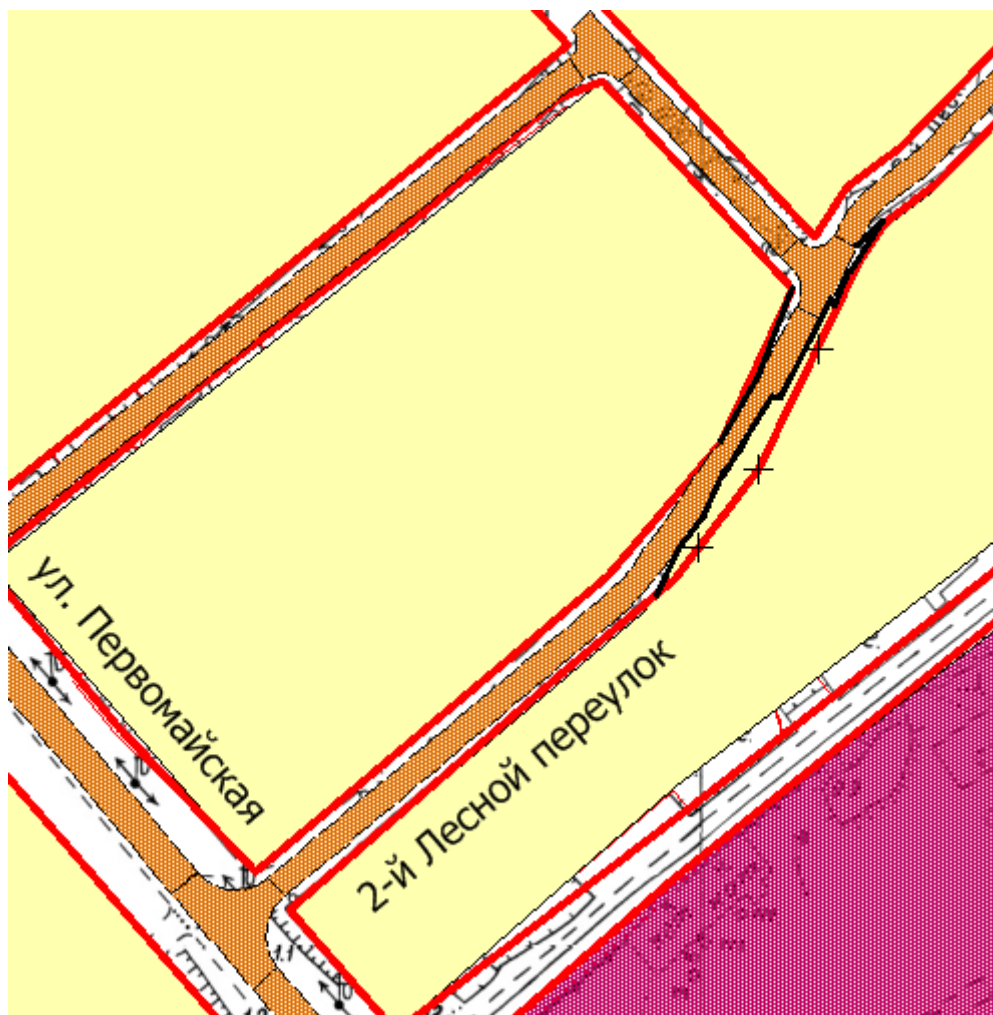

ПРИЛОЖЕНИЕ № 19

**к постановлению мэрии
города Магадана
от 17.06.2021 № 1833**

Фрагмент чертежа планировки территории

- отменяемые красные линии в городе Магадане
в районе 2-го Лесного переулка.

- устанавливаемые красные линии

- существующие красные линии