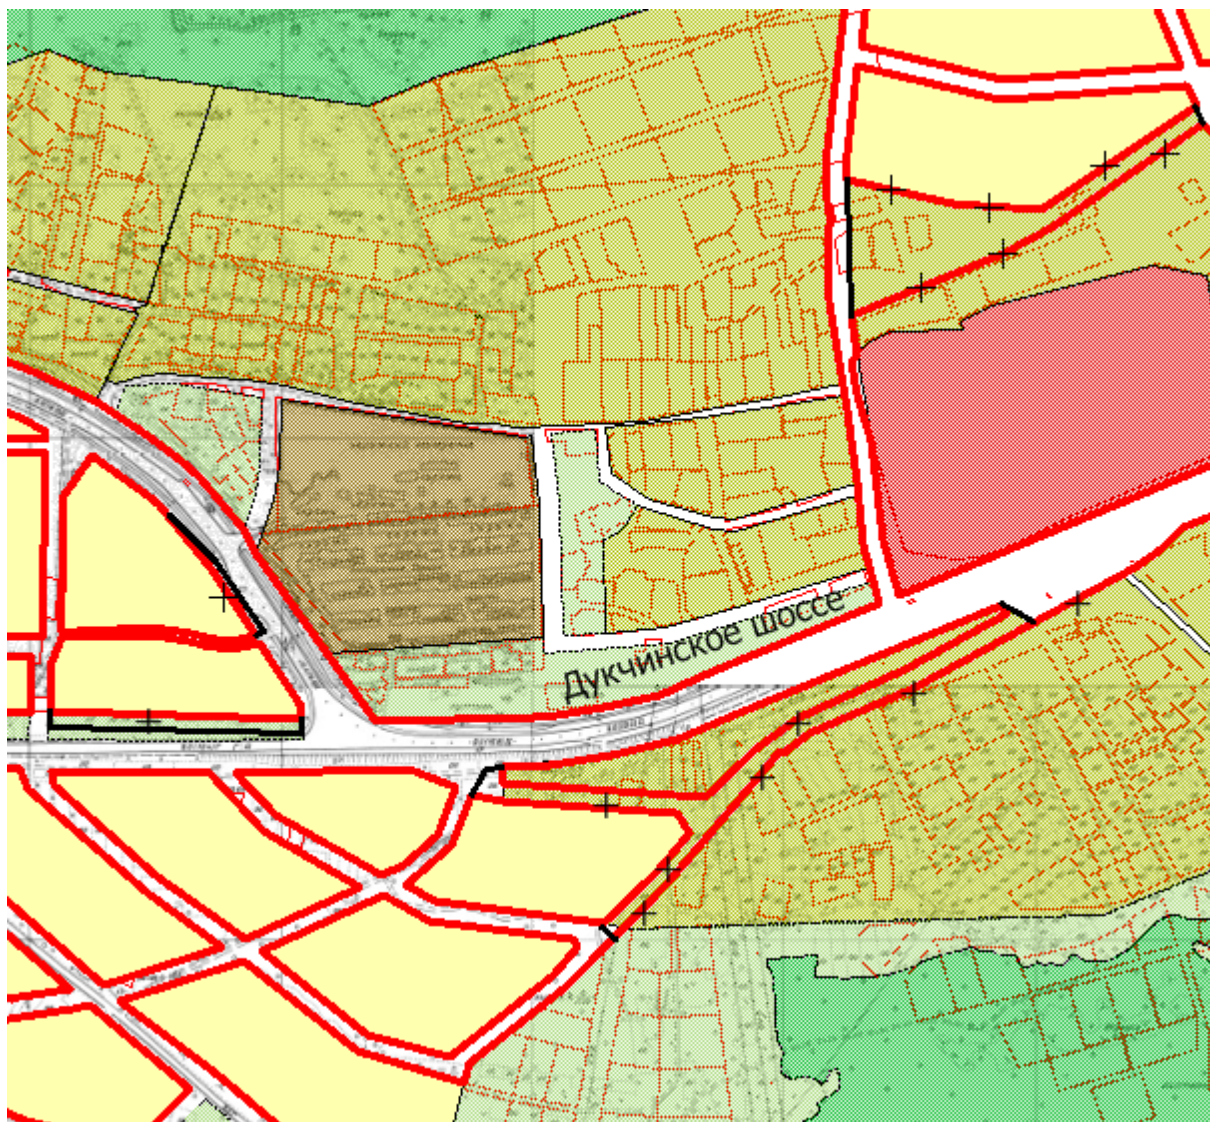

ПРИЛОЖЕНИЕ № 20

**к постановлению мэрии
города Магадана
от 17.06.2021 № 1833**

Фрагмент чертежа планировки территории

- отменяемые красные линии в городе Магадане в районе Дукчинского шоссе.

- устанавливаемые красные линии

- существующие красные линии