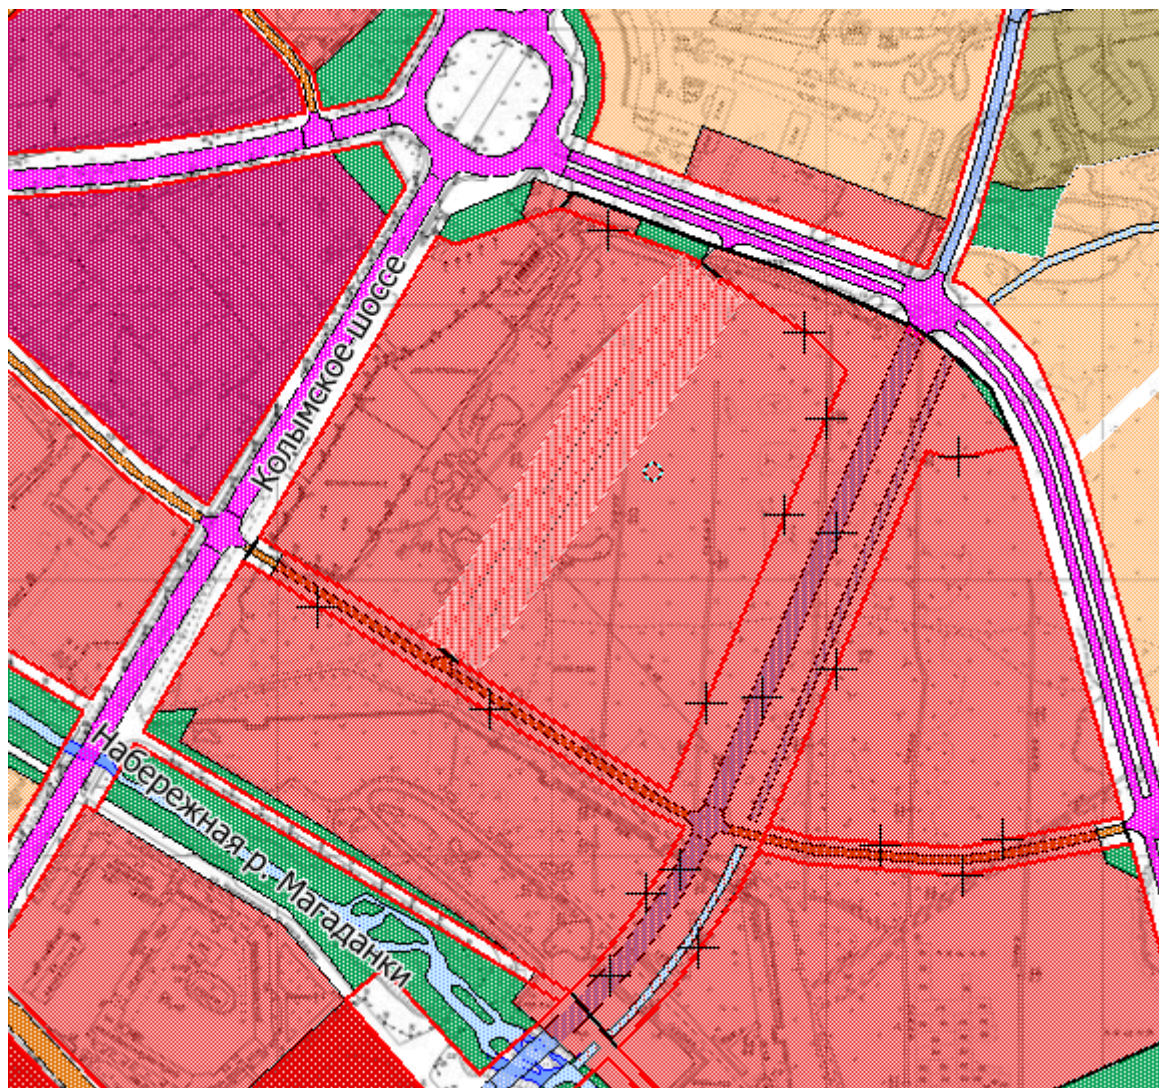

- устанавливаемые красные линии

- существующие красные линии

Фрагмент чертежа планировки территории

 - отменяемые красные линии в городе Магадане в районе ул. Транзитной.

 - устанавливаемые красные линии

 - существующие красные линии

Фрагмент чертежа планировки территории

- отменяемые красные линии в городе Магадане в районе
Набережной реки Магаданки и Колымского шоссе.

- устанавливаемые красные линии

- существующие красные линии

Фрагмент чертежа планировки территории