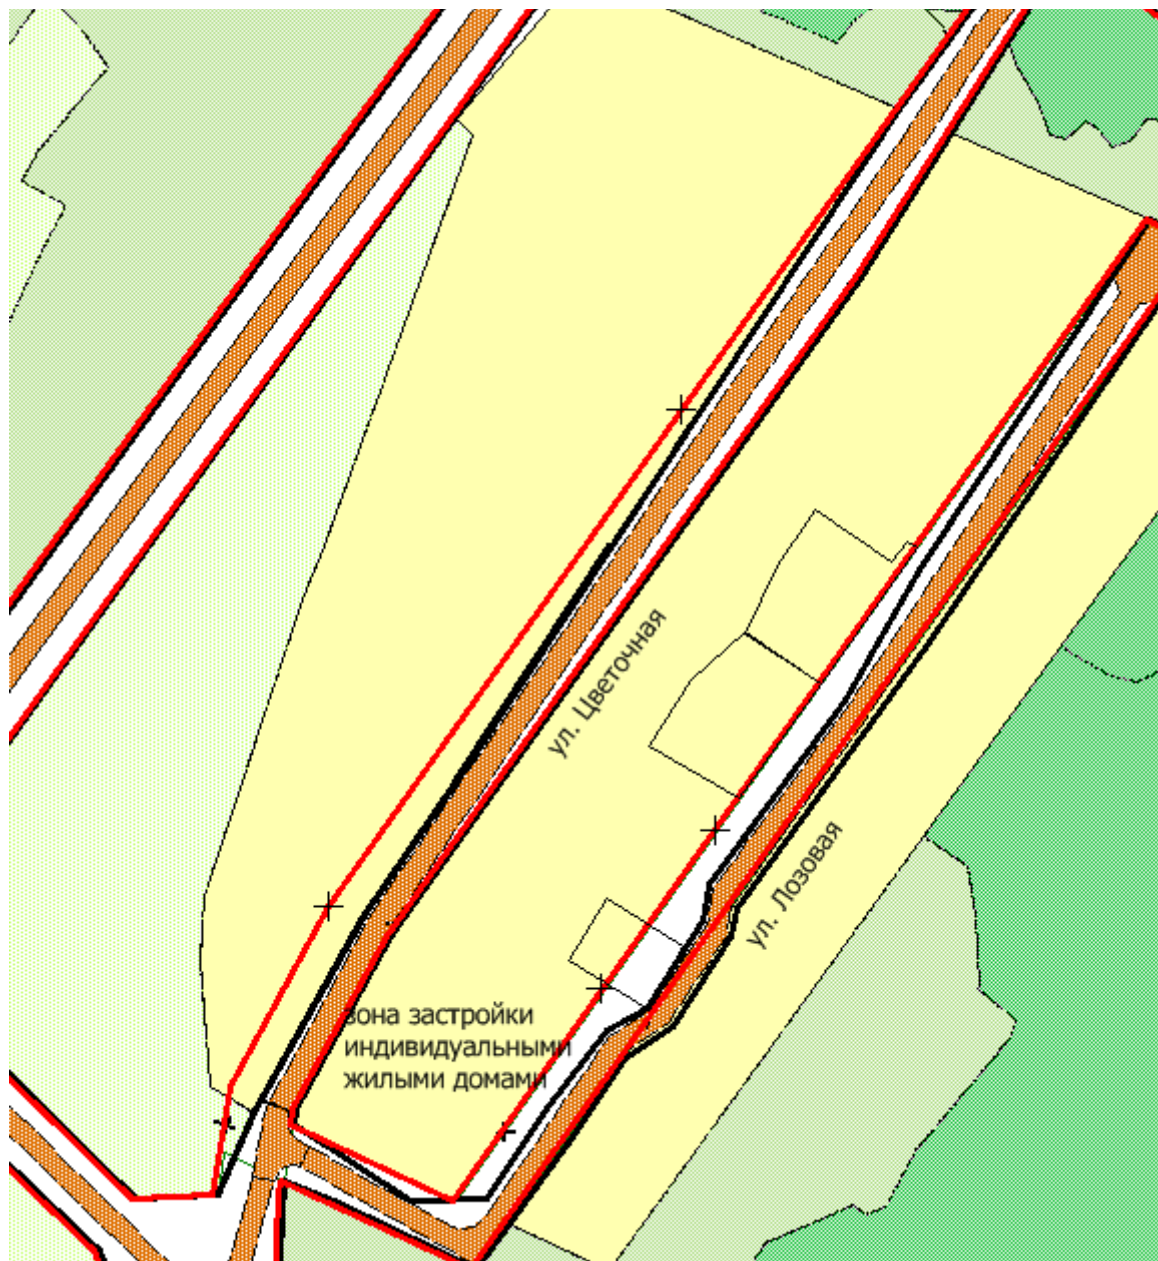

ПРИЛОЖЕНИЕ № 7

к постановлению мэрии
города Магадана
от 17.06.2021 № 1833

Фрагмент чертежа планировки территории

- отменяемые красные линии в городе Магадане в районе ул. Продольной

- устанавливаемые красные линии

- существующие красные линии

Фрагмент чертежа планировки территории

-  - отменяемые красные линии в городе Магадане в микрорайоне Авиатор в районе улиц Цветочной и Лозовой.
-  - устанавливаемые красные линии
-  - существующие красные линии