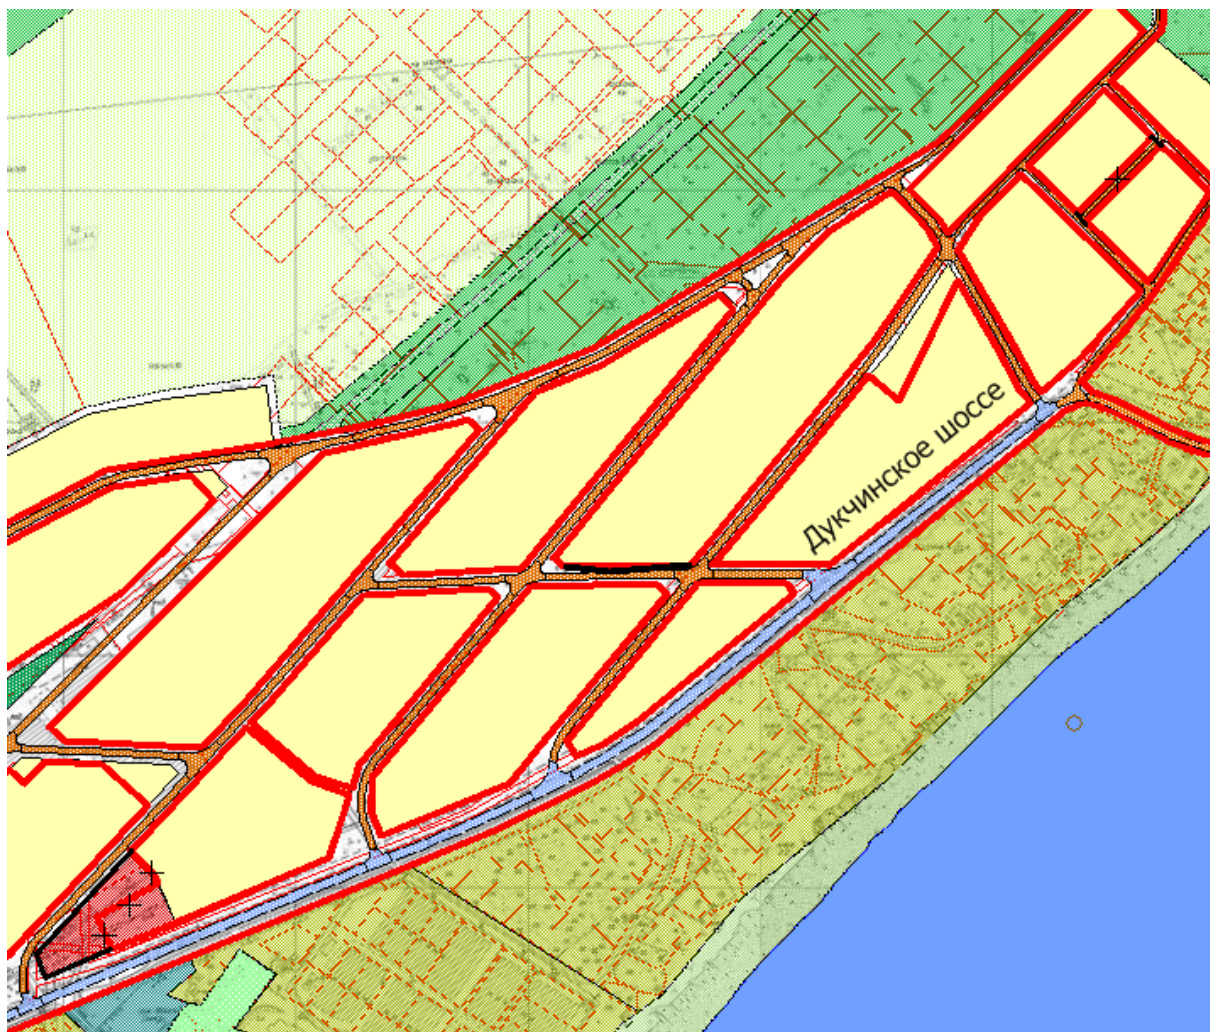

ПРИЛОЖЕНИЕ № 21

к постановлению мэрии
города Магадана
от 17.06.2021 № 1833

Фрагмент чертежа планировки территории

- отменяемые красные линии в городе Магадане
в районе Дукчинского шоссе.

- устанавливаемые красные линии

- существующие красные линии