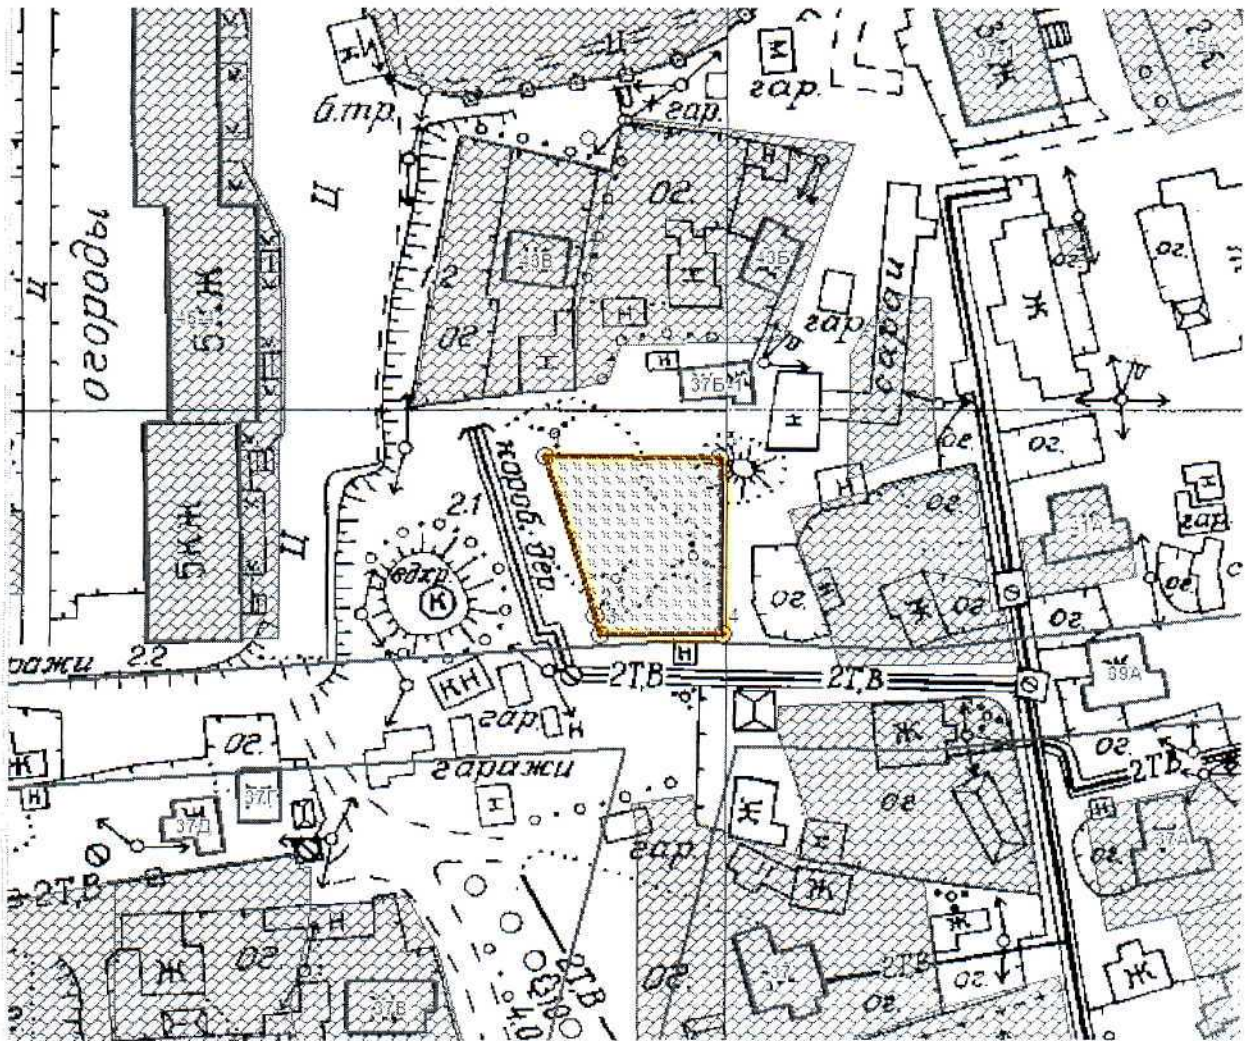

**СХЕМА № 7-94-2014**  
**от «19» ноября 2014 г.**  
**расположения земельного участка**  
**на кадастровом плане территории**  
**в городе Магадане в районе улицы Арманской**

Условные обозначения:

Масштаб 1:2000

 - образованный земельный участок (земли населенных пунктов) площадью 596 кв.м из земель, находящихся в госсобственности в кадастровом квартале 49:09:031602: