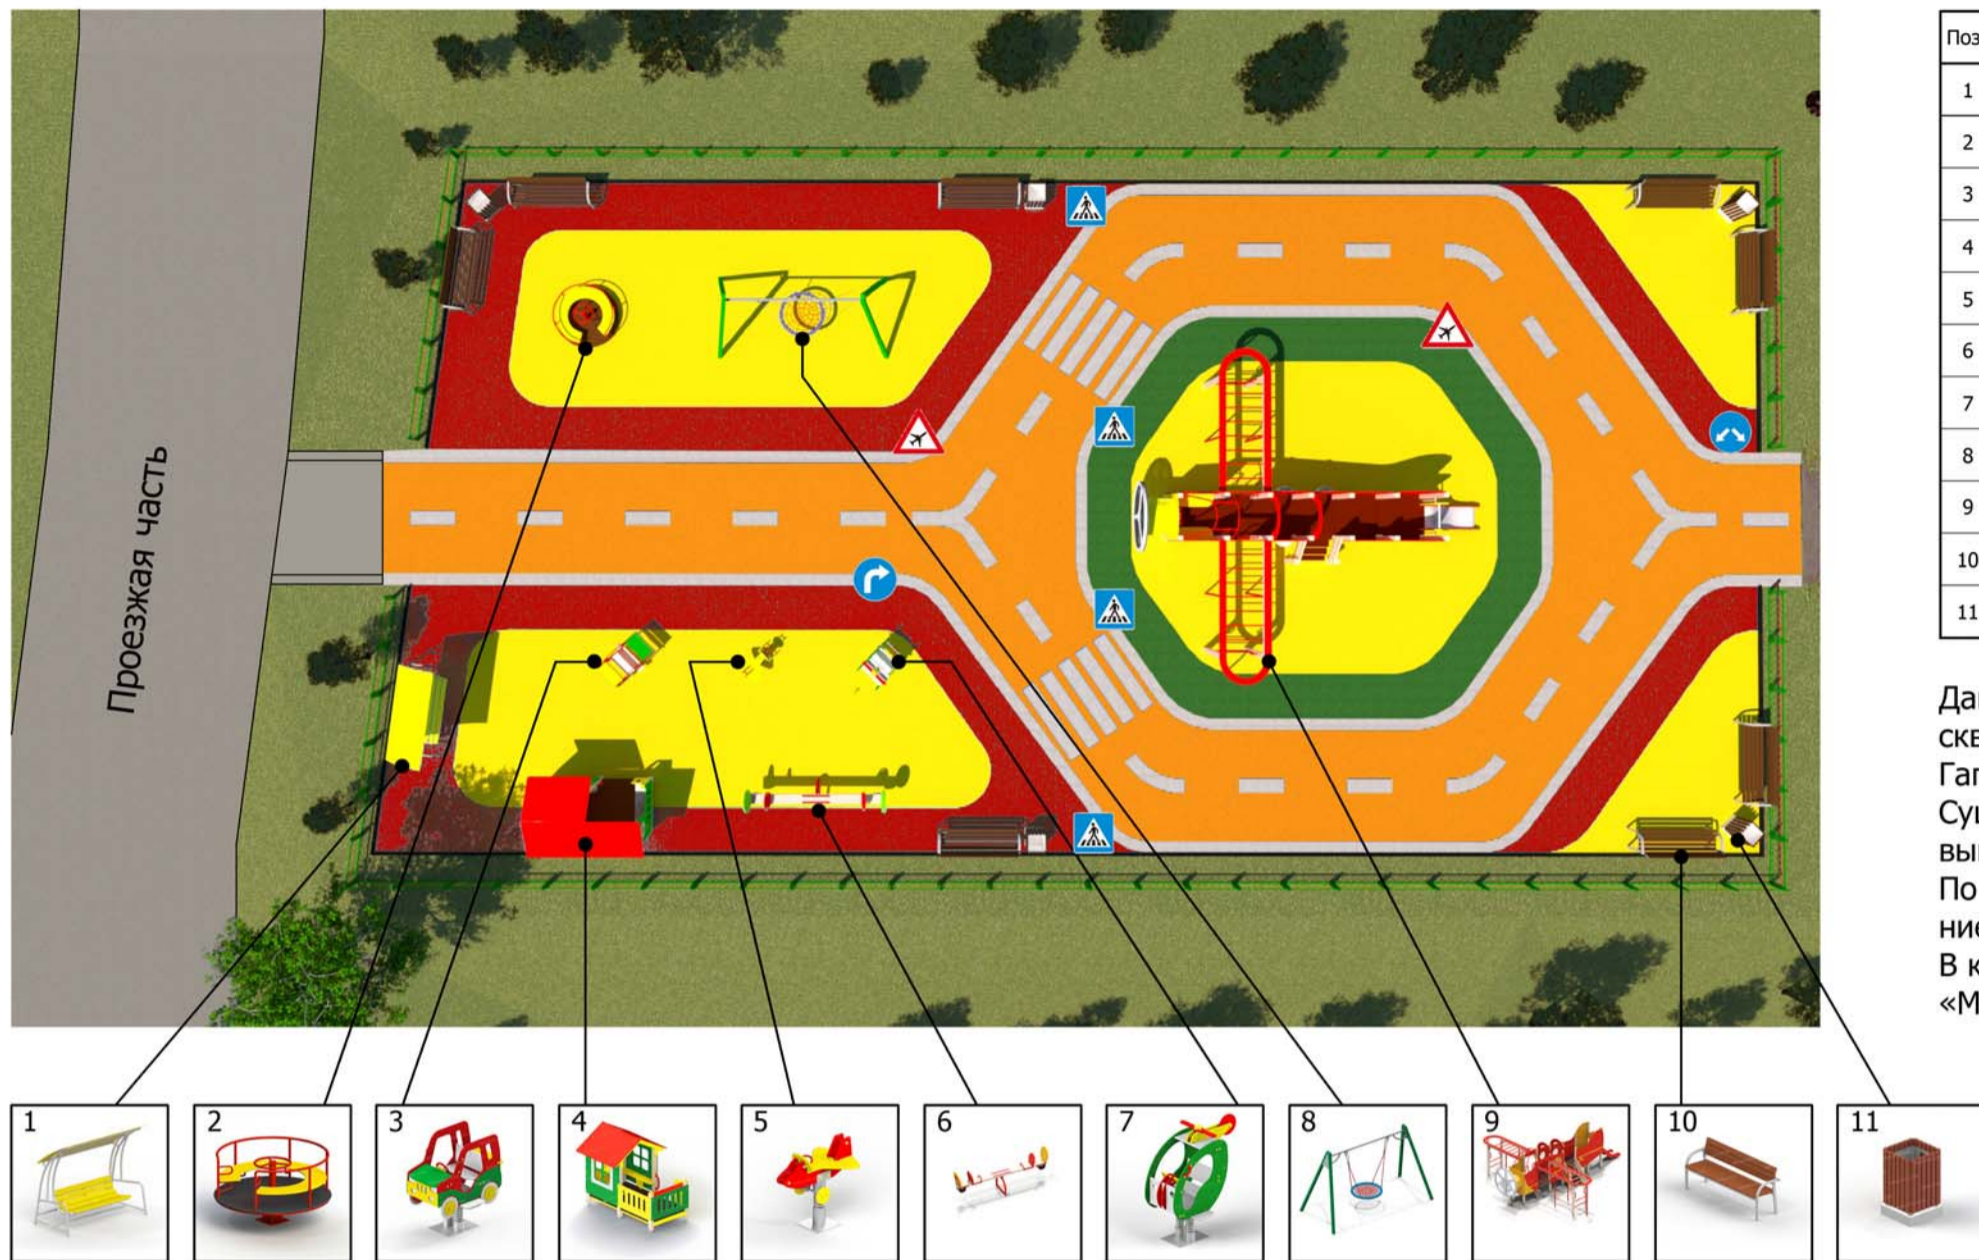

# Дизайн-проект детского сквера в районе домов № 15, 17 по ул. Гагарина в посёлке Сокол Вариант 3

План детского сквера

Ведомость малых архитектурных форм

Поз.	Обозначение	Наименование	Поз.	Примечание
1	Каталог «КСИЛ»	Диван-качели	1	
2	Каталог «КСИЛ»	Карусель с рулём	1	
3	Каталог «КСИЛ»	Качалка на пружине «Джип»	1	
4	Каталог «КСИЛ»	Домик-беседка	1	
5	Каталог «КСИЛ»	Качалка на пружине «Самолёт»	1	
6	Каталог «КСИЛ»	Качалка-балансир 4-х местная большая	1	
7	Каталог «КСИЛ»	Качалка на пружине «Вертолётик»	1	
8	Каталог «КСИЛ»	Качели на металлических стойках «Гнездо»	1	
9	Каталог «КСИЛ»	Детский игровой комплекс «Самолёт»	1	
10	Каталог «КСИЛ»	Диван садово-парковый на металлических ножках	8	
11	Каталог «КСИЛ»	Урна деревянная на ж/б основании	5	

Данным проектом предлагается благоустройство детского сквера в поселке Сокол в районе домов № 15, 17 по улице Гагарина.

Существующая детская площадка оборудуется различными игровыми формами фирмы-производителя «КСИЛ». По периметру площадки устанавливается ограждение и озеленение.

В качестве покрытия площадки применяется резиновая крошка «Мастерфайбр» различных цветов.

Существующее состояние

Существующее состояние

Существующее состояние

Визуализация 1

Визуализация 2

Визуализация 3

Существующее состояние